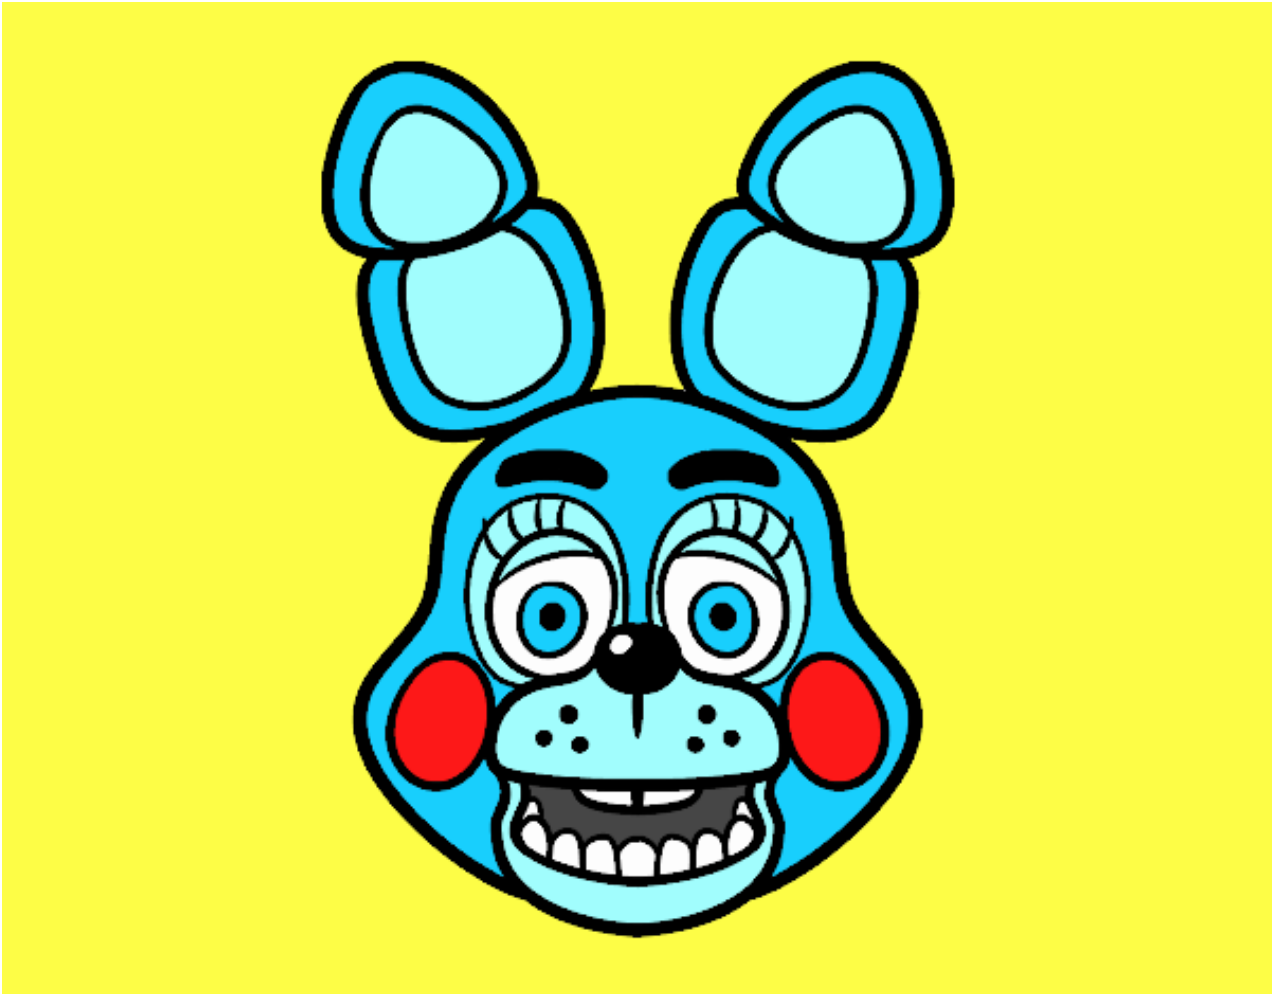

# Dibujos.net

Cara de Toy Bonnie de Five Nights at Freddy's pintado por

[www.dibujos.net](http://www.dibujos.net)