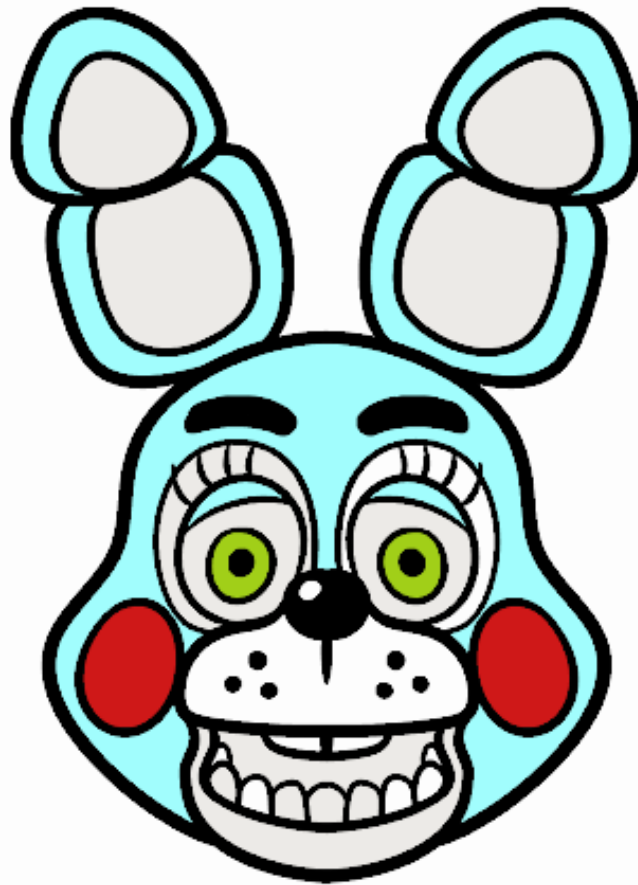

Dibujos.net

Cara de Toy Bonnie de Five Nights at Freddy's pintado por

www.dibujos.net