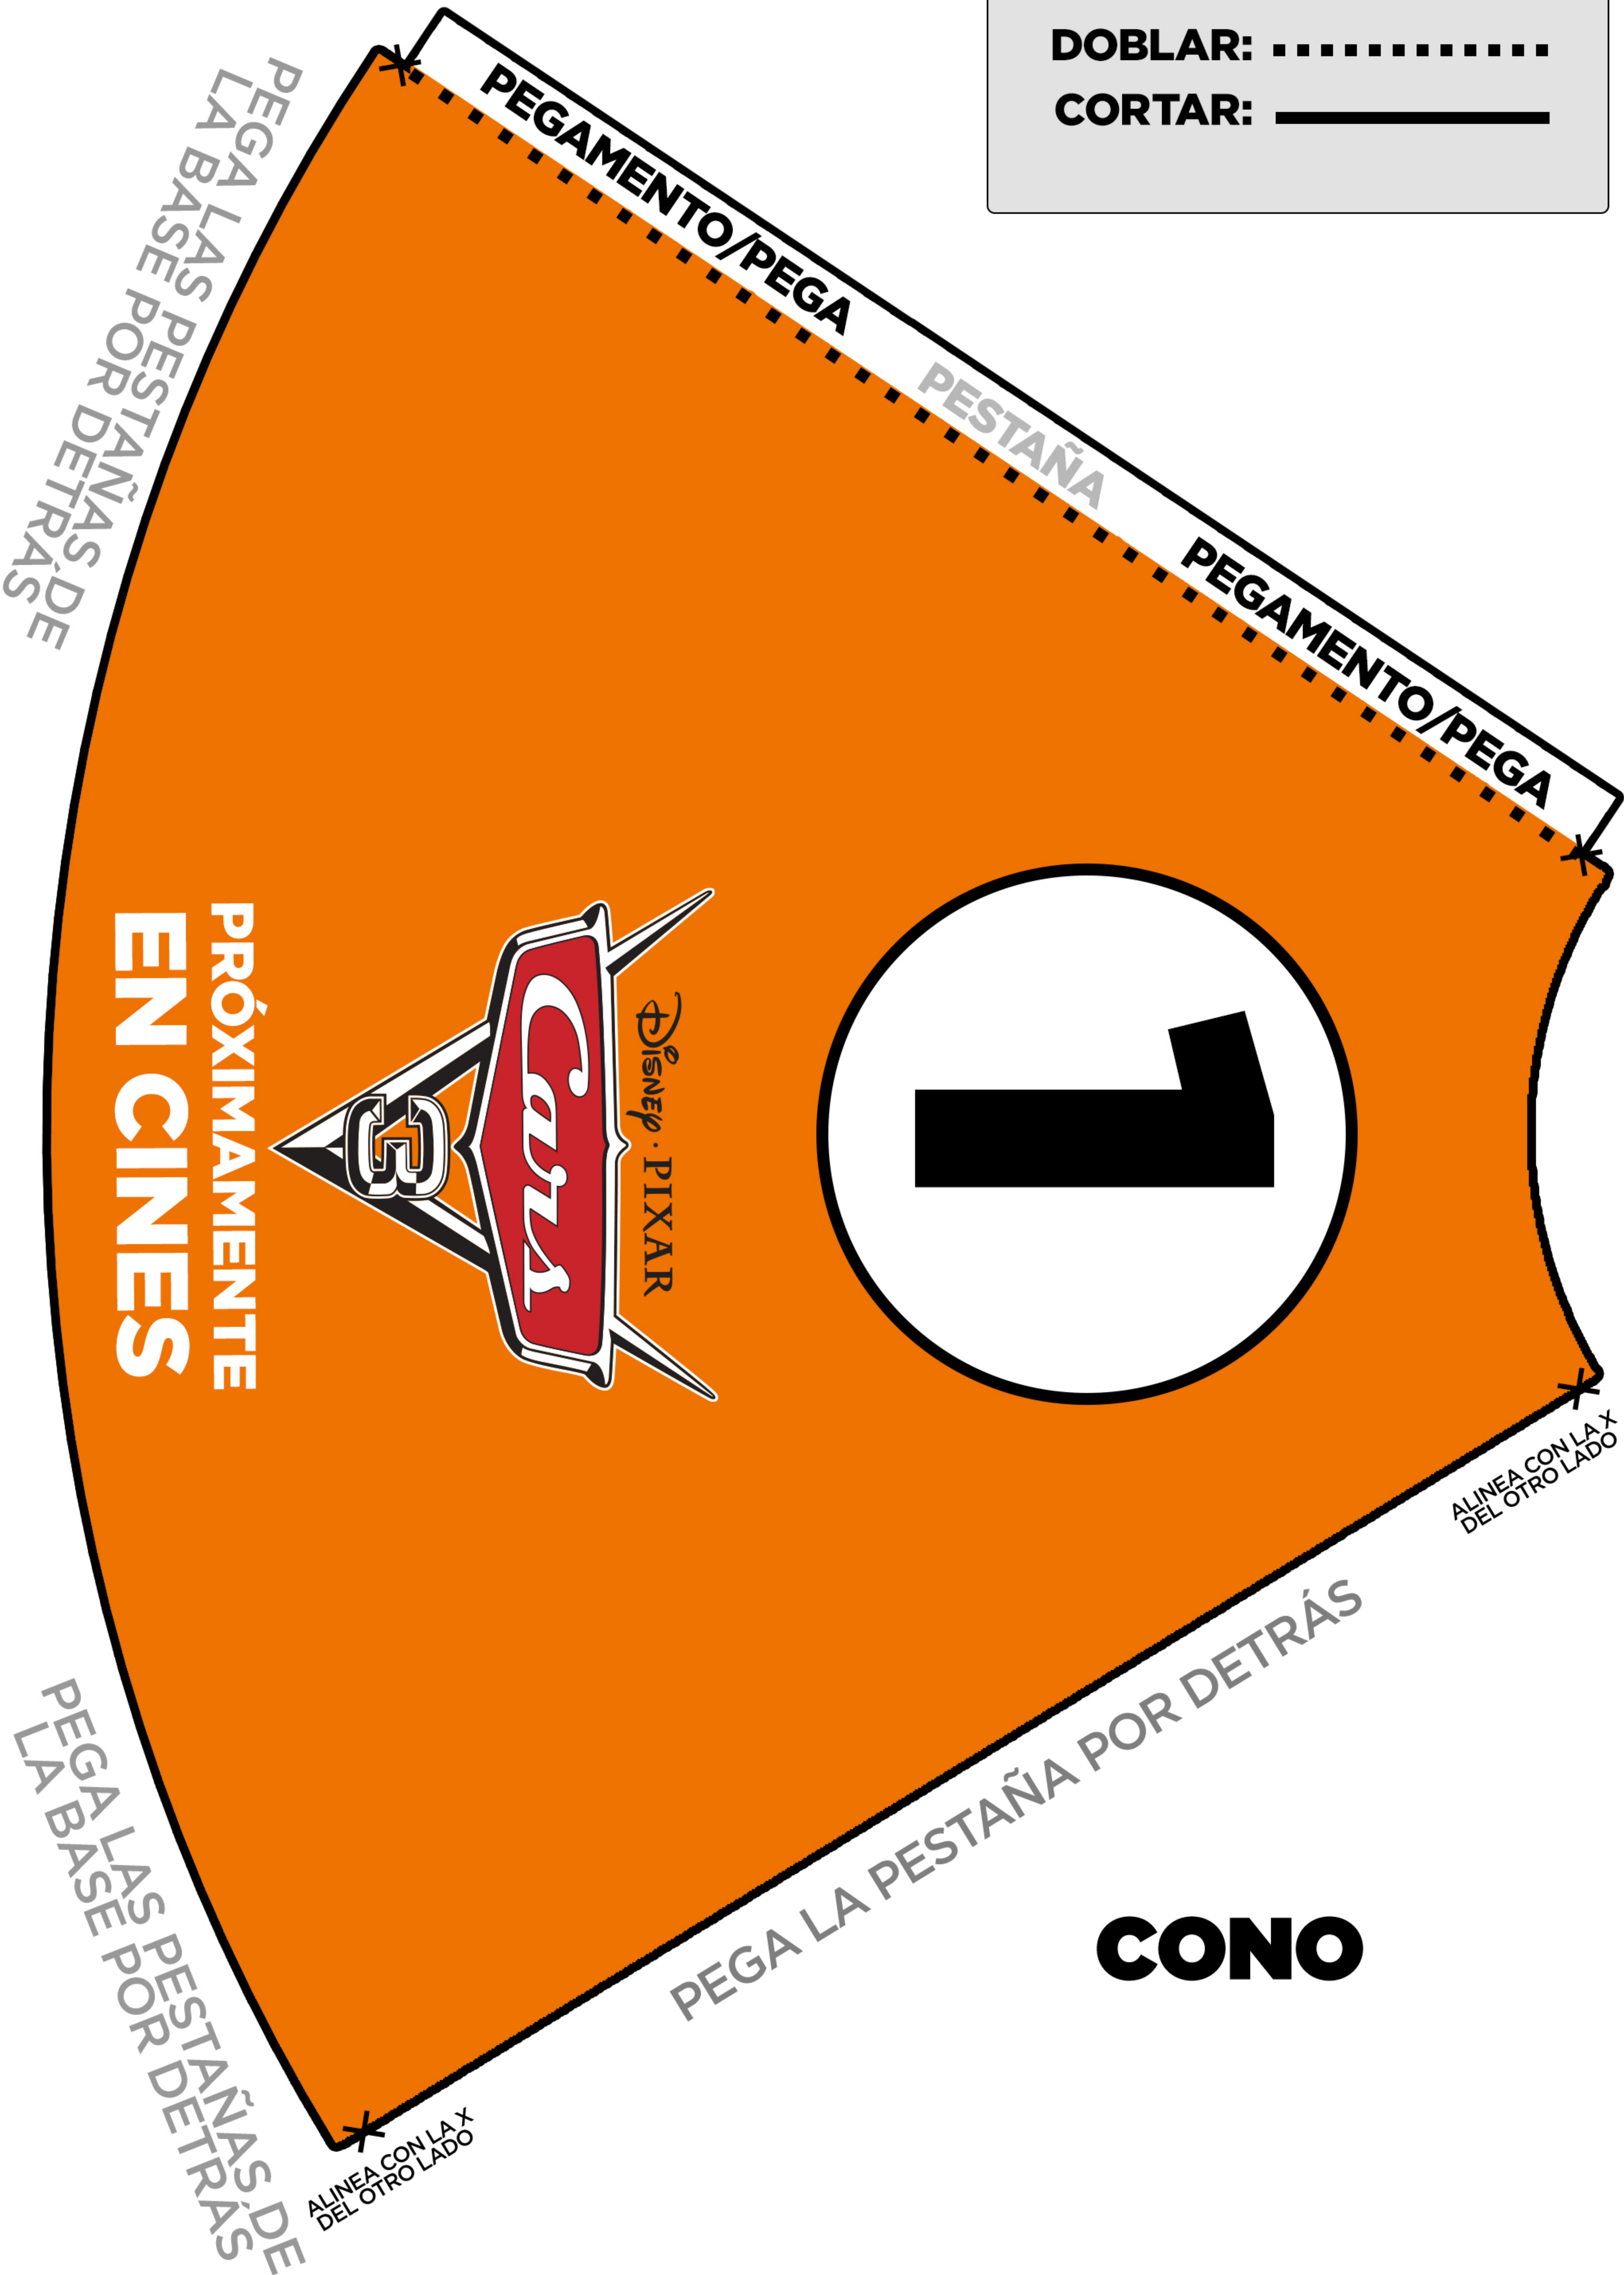

DOBLAR: .....
CORTAR: _____

CONO